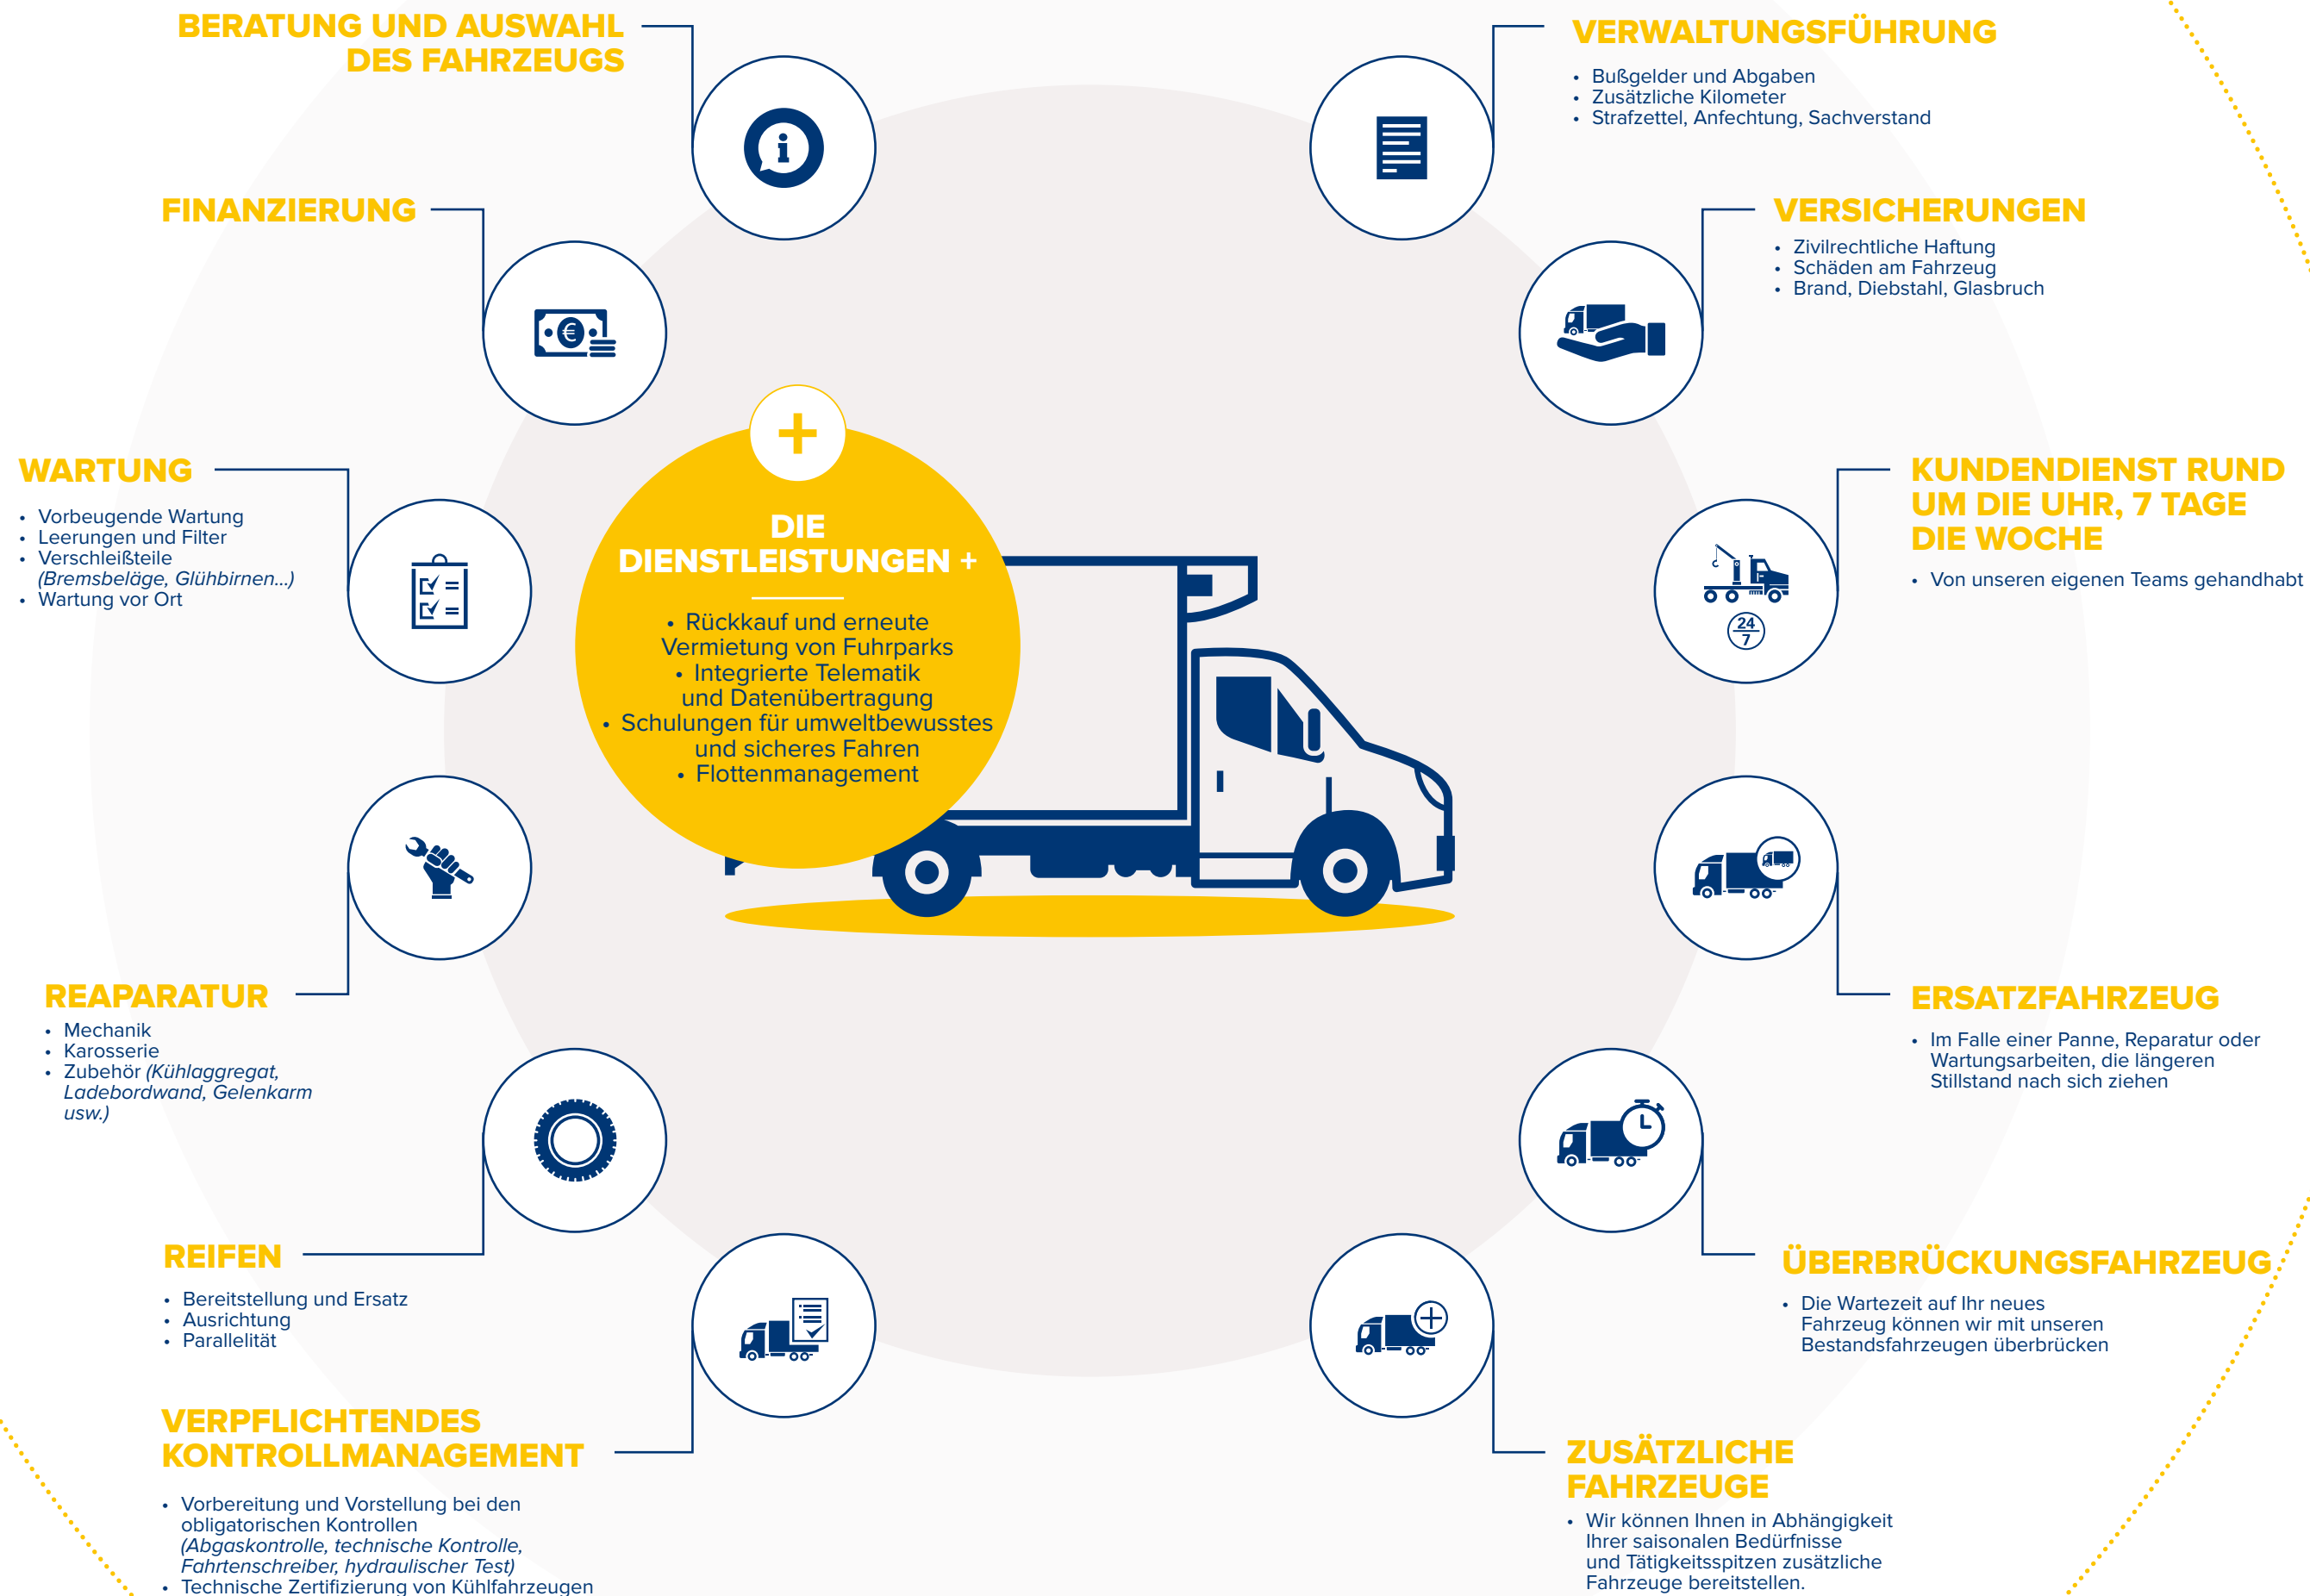

UNSER FULL-SERVICE-PAKET